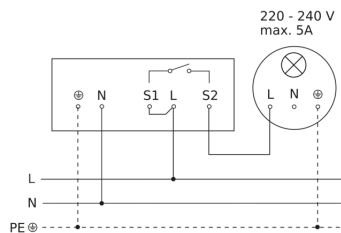

IS D360

wit
EAN 4007841 601317
art.nr. 601317

aansluitschema Master 230V

aansluitschema Master PF